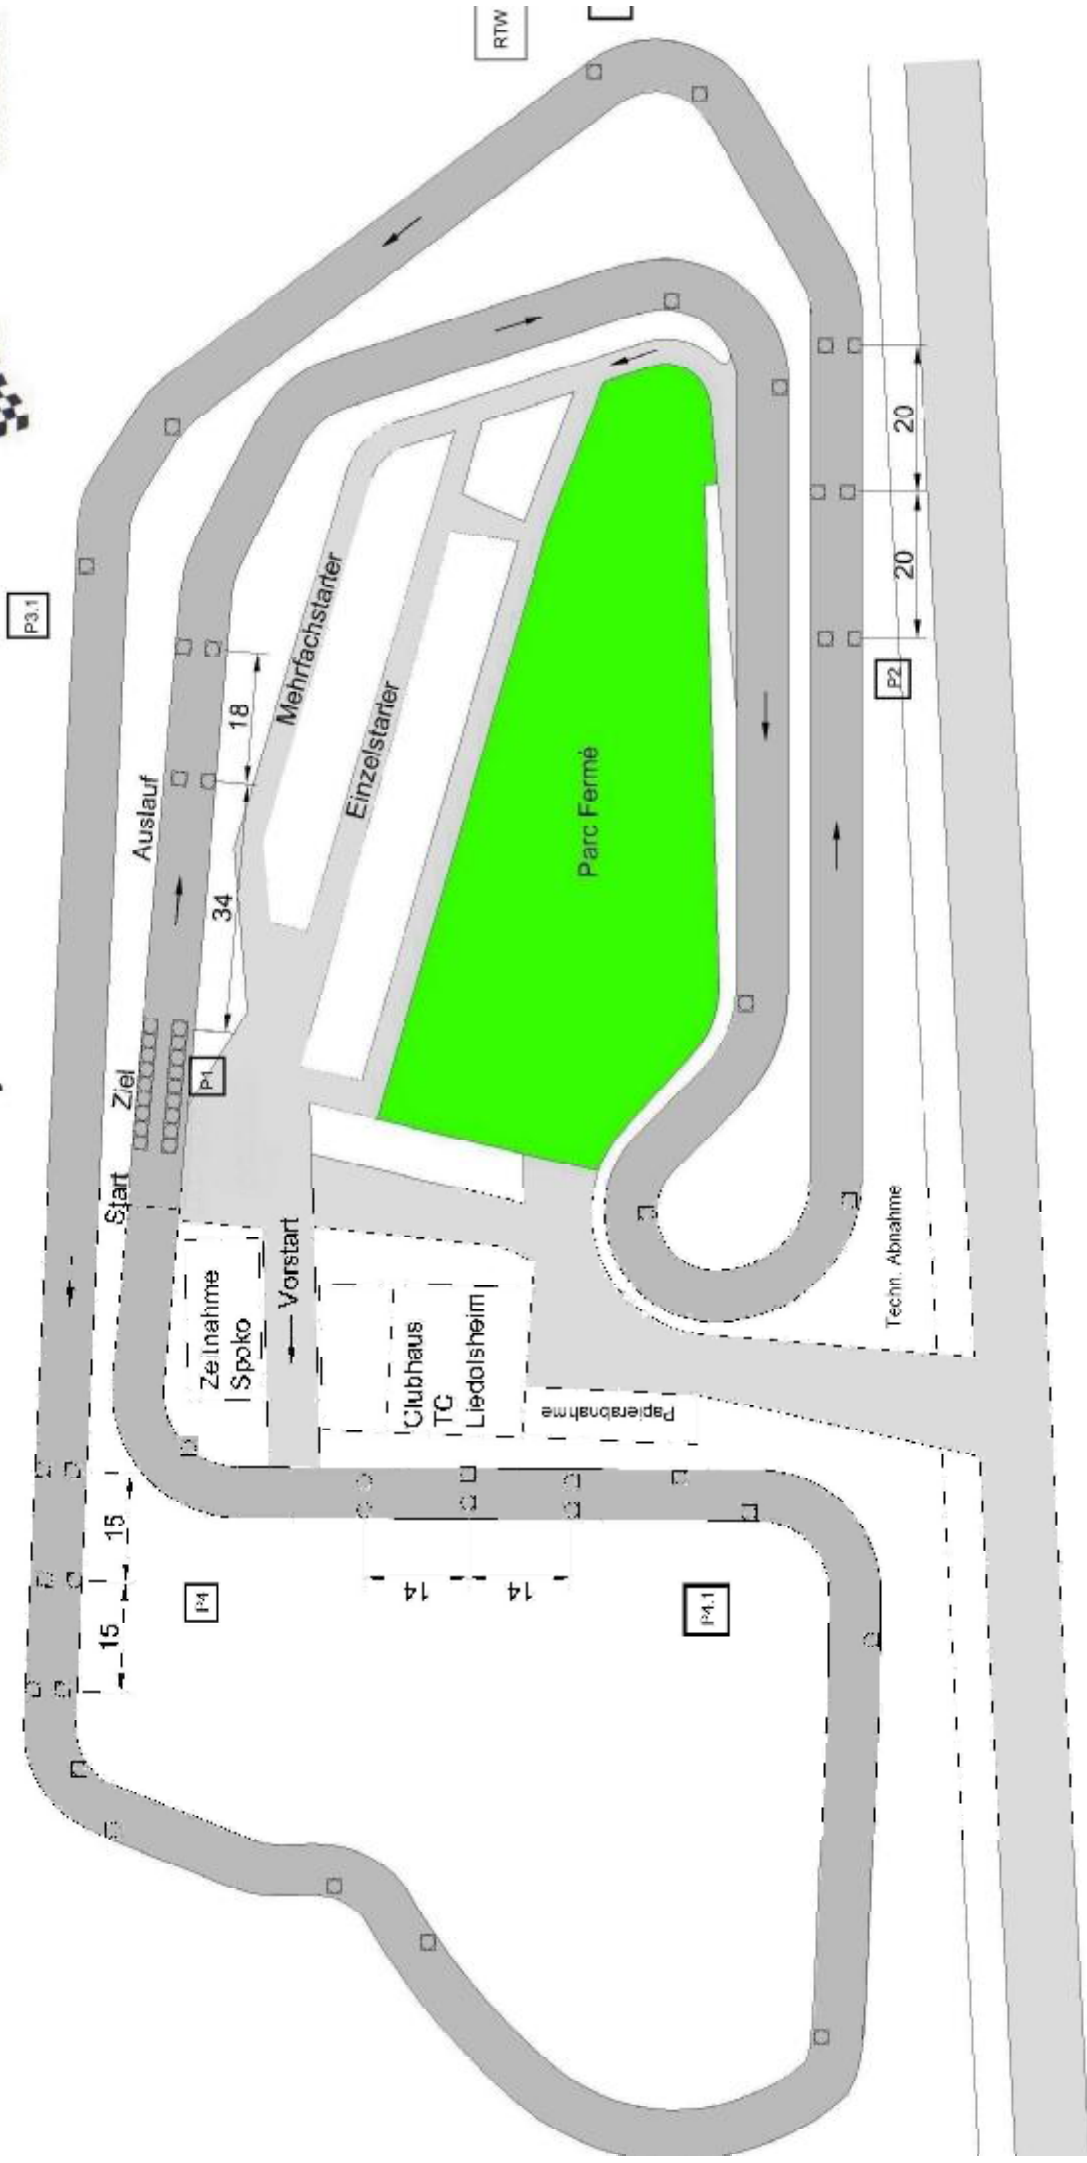

41. ADAC - Automobil-Rennslalom 2009

Streckenplan

ADAC

Streckenlänge 1100m / Runde