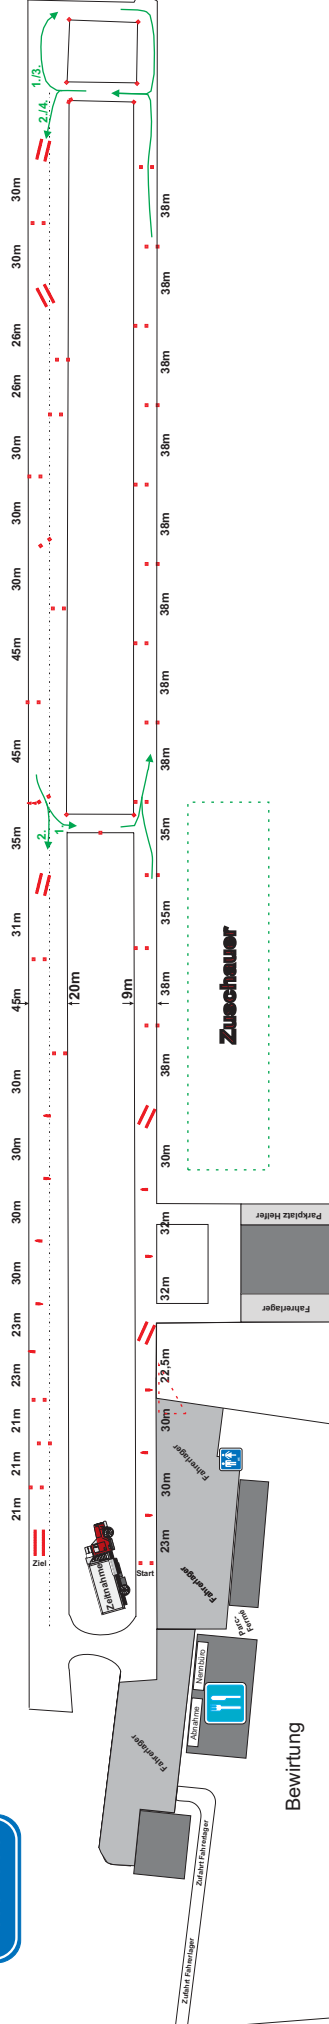

Motor-Sport-Club
Waldmün e.V.

ADAC Nordbaden e.V.

40. ADAC Automobilschlalom

- Lauf zur Deutschen Rennslalom Meisterschaft 2008 -

Legende

- Tore 3,5m
- Pylonen
- Gassen
- WC
- Bewirtung
- Zuschauerbereich

Achtung: Pylonen, Tore und Gassen übermässig breit, so dass man sie erkennen kann!